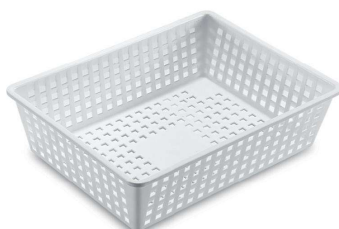

2 - CESTE E CASSE FORATE

2.1 CASSA CONTAINER

colore bianco - aragosta
fondo pieno pareti forate
sovrapponibili e impilabili

cod.	dim. cm.
	50x40x30
409	60x50x36
555	75x50x42

2.3 CESTA FORATA

fondo e pareti traforate
 colore bianco neutro

cod.	dim. cm.
1178	34x24x10
256	40x30x11
255	50x34x12
260	50x34x30

fondo pieno e pareti forate
 colore bianco neutro

cod.	dim. cm.
261	53x36x34
262	63x45x35
263	70x45x40
3721	80x52x40

2.4 CASSETTA SERVICE SOVRAPPONIBILE FORATA

pareti forate

MISURA 60 X 40 ESTERNA

colore bianco

possibilita' coperchio

cod.	coperchio	dim. cm.	lt.	fondo
		40x30x10	10	pieno
7731	7047	60x40x07	12	forato
9981	7047	60x40x10	20	forato
6212	7047	60x40x13	26	forato
6303	7047	60x40x19	45	pieno
	7047	60x40x24	50	pieno
	7047	60x40x32	60	pieno