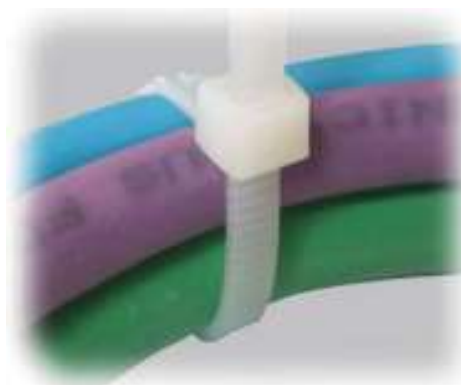

360x4,8 naturale-nero

430x4,8 naturale-nero

530x4,8 naturale-nero

200x7,6 naturale-nero

250x7,6 naturale-nero

290x7,6 naturale-nero

360x7,6 naturale-nero

450x7,6 naturale-nero

540x7,6 naturale-nero

530x9,0 naturale-nero

780x9,0 naturale-nero

1500x9,0 naturale-nero

1000x12,6 naturale-nero

FASCETTE COLORATE

140 X 3,6 e 200 x 4,8

colori VERDE ROSSO GIALLO BLU